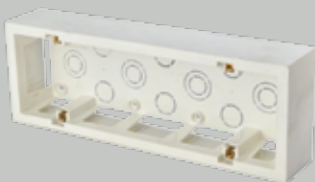

CONCEALED METAL BOX

	1M / 2M	3M	4M	6M	8M (HR)	8M (SQ)	12M	16M	18M
PKG. (Pcs.)	10	10	10	10	5	5	5	5	5
MATRIX CONCEALED BOXES									
CODE	9069	9070	9071	9072	9073	9074	9075	9076	9077
RATE PER PC.	83.00	117.00	150.00	192.00	240.00	247.00	310.00	383.00	450.00

ACURA SURFACE BOXES

7005

	1M / 2M	3M	4M	6M	8M (HR)	8M (SQ)	12M	16M	18M
PKG. (Pcs.)	10	10	10	5	5	5	5	5	5
ACURA SURFACE BOXES									
CODE	7001	7002	7003	7004	7005	7006	7007	7008	7009
RATE PER PC.	75.00	90.00	98.00	130.00	148.00	162.00	184.00	228.00	270.00