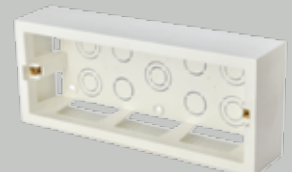

CONCEALED METAL BOX

	1M / 2M	3M	4M	6M	8M (HR)	8M (SQ)	12M	16M	18M
PKG. (Pcs.)	10	10	10	10	5	5	5	5	5
MATRIX CONCEALED BOXES									
CODE	9069	9070	9071	9072	9073	9074	9075	9076	9077
RATE PER PC.	83.00	117.00	150.00	192.00	240.00	247.00	310.00	383.00	450.00

ACURA SURFACE BOXES

7004

	1M / 2M	3M	4M	6M	8M (HR)	8M (SQ)	12M	16M	18M
PKG. (Pcs.)	10	10	10	5	5	5	5	5	5
ACURA SURFACE BOXES									
CODE	7001	7002	7003	7004	7005	7006	7007	7008	7009
RATE PER PC.	75.00	90.00	98.00	130.00	148.00	162.00	184.00	228.00	270.00