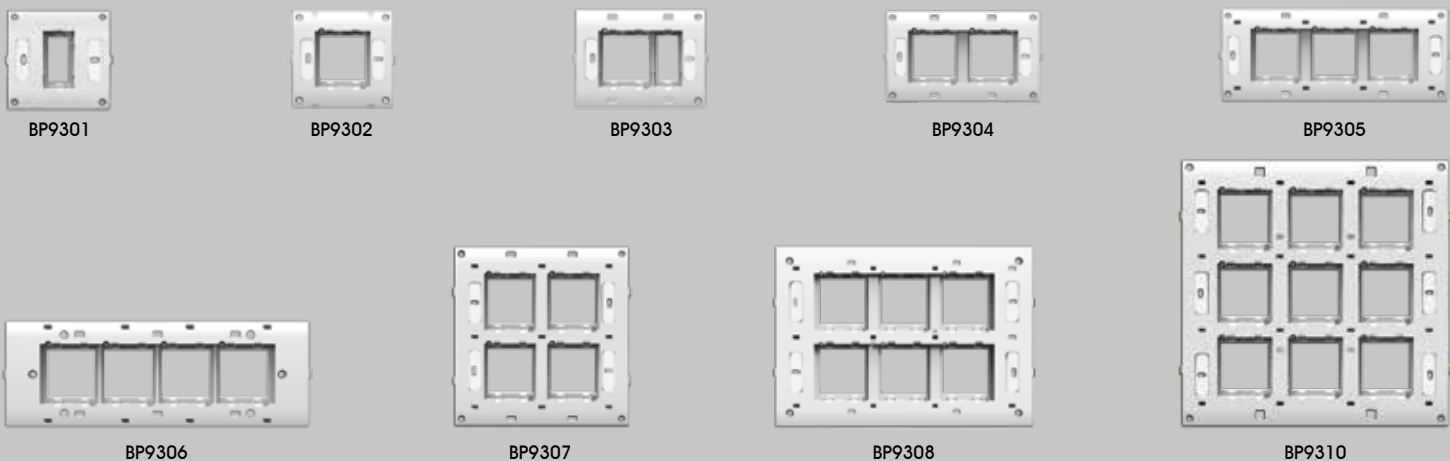

MATRIX

COVER WITH BASE	1M	2M	3M	4M	6M	8M (HR)	8M (SQ)	12M	16M	18M
PKG. (Pcs.)	10	10	10	10	10	10	5	5	5	5
MATRIX (COVER WITH BASE)										
WHITE	9301	9302	9303	9304	9305	9306	9307	9308	9309	9310
RATE PER PC.	68.00	70.00	95.00	120.00	158.00	215.00	215.00	260.00	298.00	325.00
GREY	G9301	G9302	G9303	G9304	G9305	G9306	G9307	G9308	G9309	G9310
RATE PER PC.	98.00	100.00	130.00	165.00	215.00	285.00	285.00	375.00	425.00	465.00
ORGANIK (COVER ONLY)										
CANADIAN OAK	CO-9301	CO-9302	CO-9303	CO-9304	CO-9305	CO-9306	CO-9307	CO-9308	CO-9309	CO-9310
ITALIAN TEAK	IT-9301	IT-9302	IT-9303	IT-9304	IT-9305	IT-9306	IT-9307	IT-9308	IT-9309	IT-9310
RICH PINE BROWN	RPB-9301	RPB-9302	RPB-9303	RPB-9304	RPB-9305	RPB-9306	RPB-9307	RPB-9308	RPB-9309	RPB-9310
SPRING WOOD	SW-9301	SW-9302	SW-9303	SW-9304	SW-9305	SW-9306	SW-9307	SW-9308	SW-9309	SW-9310
RATE PER PC.	80.00	82.00	104.00	132.00	180.00	225.00	225.00	325.00	370.00	410.00
METALIK (COVER ONLY)										
SILKY SILVER	SS-9301	SS-9302	SS-9303	SS-9304	SS-9305	SS-9306	SS-9307	SS-9308	SS-9309	SS-9310
PEARL GOLD	PG-9301	PG-9302	PG-9303	PG-9304	PG-9305	PG-9306	PG-9307	PG-9308	PG-9309	PG-9310
STONE GREY	SG-9301	SG-9302	SG-9303	SG-9304	SG-9305	SG-9306	SG-9307	SG-9308	SG-9309	SG-9310
VINTAGE BURGUNDY	VB-9301	VB-9302	VB-9303	VB-9304	VB-9305	VB-9306	VB-9307	VB-9308	VB-9309	VB-9310
RATE PER PC.	56.00	58.00	75.00	94.00	125.00	165.00	165.00	225.00	255.00	280.00

MATRIX BASE FRAME

	1M	2M	3M	4M	6M	8M (HR)	8M (SQ)	12M	16M	18M
PKG. (Pcs.)	15	15	15	15	15	15	10	10	10	10
MATRIX BASE FRAME ONLY										
CODE	BP9301	BP9302	BP9303	BP9304	BP9305	BP9306	BP9307	BP9308	BP9309	BP9310
RATE PER PC.	37.00	39.00	50.00	63.00	82.00	110.00	110.00	135.00	155.00	168.00